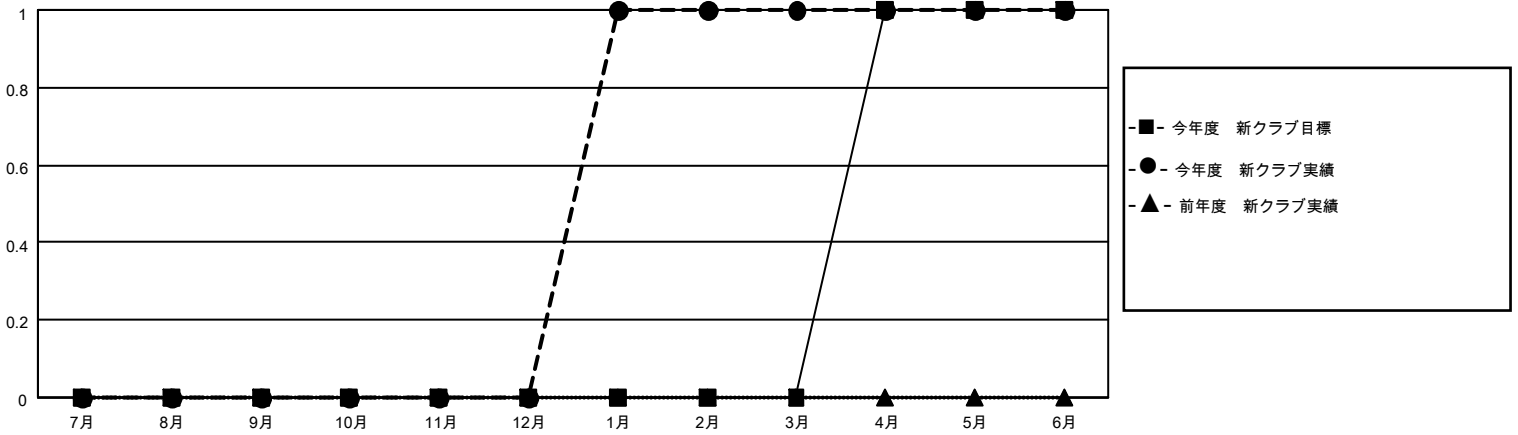

# MONTHLY MEMBERSHIP PROGRESS REPORT

地域 JAPAN

District 332 C

Results as of: 6/30/2022

クラブ			
結果：2021-2022			
四半期	新クラブ目標	新クラブ	解散クラブ
7月/8月/9月	0	0	0
10月/11月/12月	0	0	0
1月/2月/3月	0	1	0
4月/5月/6月	1	0	1

名			
結果：2021-2022			
四半期	会員純増目標	会員増強実績	退会者(転籍を含む)実際
7月/8月/9月	20	21	28
10月/11月/12月	10	11	18
1月/2月/3月	30	56	15
4月/5月/6月	20	27	61

新クラブ目標及び実績累計

会員目標及び実績累計

解散クラブ: 1	34 CLUBS OF 55 一名以上の新会 員を登録	<b>男女別</b>	
退会者		男性	1,091 (71.54%)
物故会員 13	<a href="#">会員累計データを見るには、ここをクリック</a>	女性	434 (28.46%)
クラブ解散 0		NON BINARY	0 (0.00%)
その他 109		PREFER NOT TO ANSWER	0 (0.00%)
合計 122		世帯主/家族会員合計	683
		国際会費半額の家族会員	377