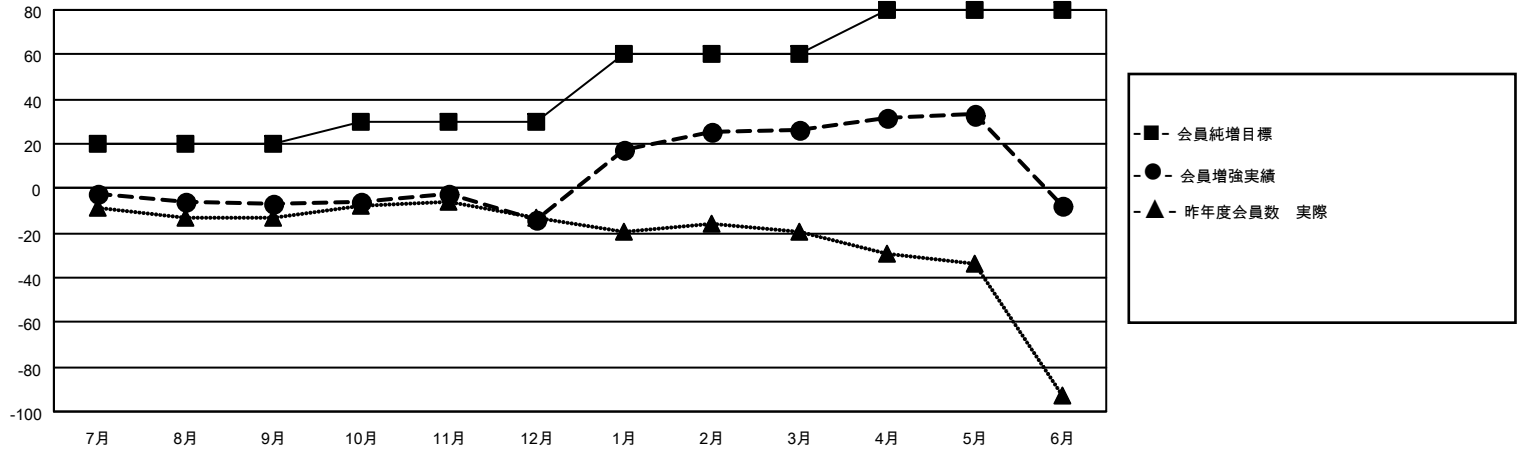

# MONTHLY MEMBERSHIP PROGRESS REPORT

地域 JAPAN

District 332 C

Results as of: 6/30/2022

クラブ			
結果：2021-2022			
四半期	新クラブ目標	新クラブ	解散クラブ
7月/8月/9月	0	0	0
10月/11月/12月	0	0	0
1月/2月/3月	0	1	0
4月/5月/6月	1	0	1

名			
結果：2021-2022			
四半期	会員純増目標	会員増強実績	退会者(転籍を含む)実際
7月/8月/9月	20	21	28
10月/11月/12月	10	11	18
1月/2月/3月	30	56	15
4月/5月/6月	20	27	61

新クラブ目標及び実績累計

会員目標及び実績累計

解散クラブ: 1	34 CLUBS OF 55 一名以上の新会 員を登録	<b>男女別</b>	
退会者		男性	1,091 (71.54%)
物故会員 13	<a href="#">会員累計データを見るには、ここをクリック</a>	女性	434 (28.46%)
クラブ解散 0		NON BINARY	0 (0.00%)
その他 109		PREFER NOT TO ANSWER	0 (0.00%)
合計 122		世帯主/家族会員合計	683
		国際会費半額の家族会員	377